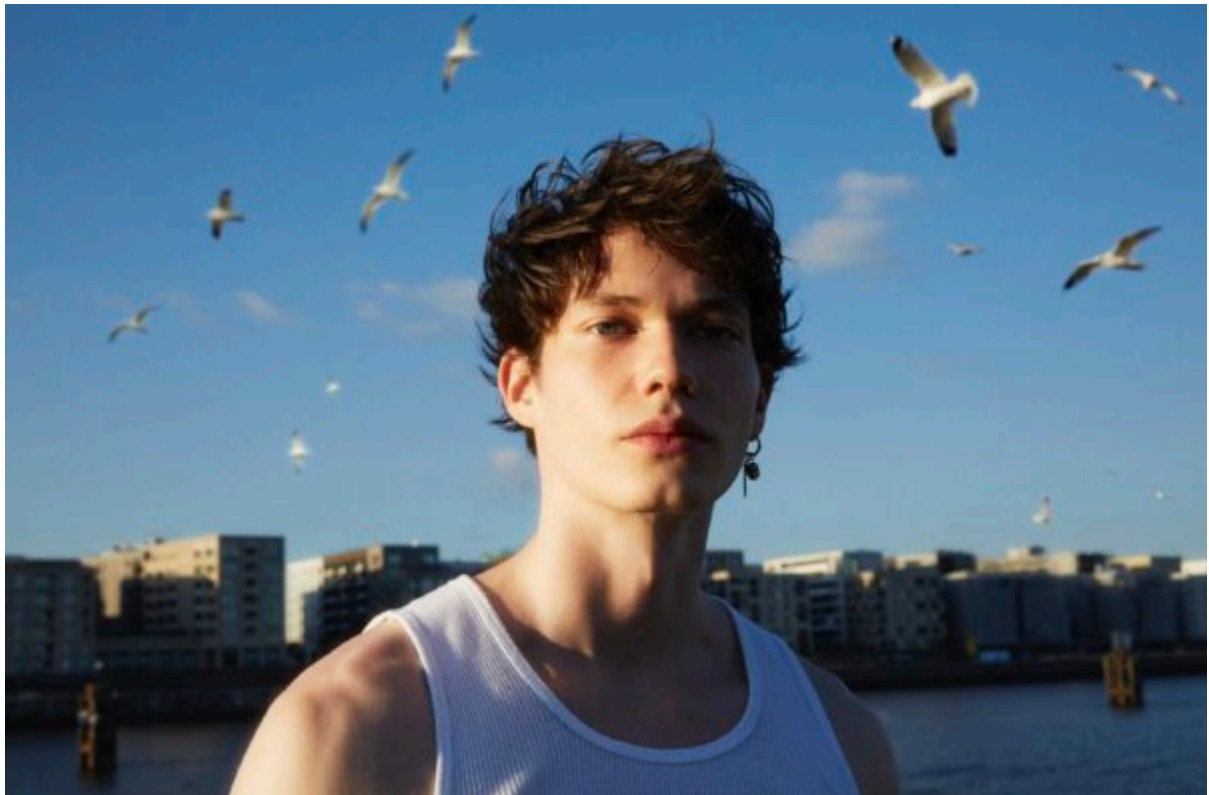

TRUE MODELS

Felipe Villagran

188 | 96 / 78 / 95 / 43 | Brown / Blue

TRUE MODELS

Felipe Villagran

188 | 96 / 78 / 95 / 43 | Brown / Blue

TRUE MODELS

Felipe Villagran

188 | 96 / 78 / 95 / 43 | Brown / Blue

TRUE MODELS

Felipe Villagran

188 | 96 / 78 / 95 / 43 | Brown / Blue

TRUE MODELS

Felipe Villagran

188 | 96 / 78 / 95 / 43 | Brown / Blue

TRUE MODELS

Felipe Villagran

188 | 96 / 78 / 95 / 43 | Brown / Blue

TRUE MODELS