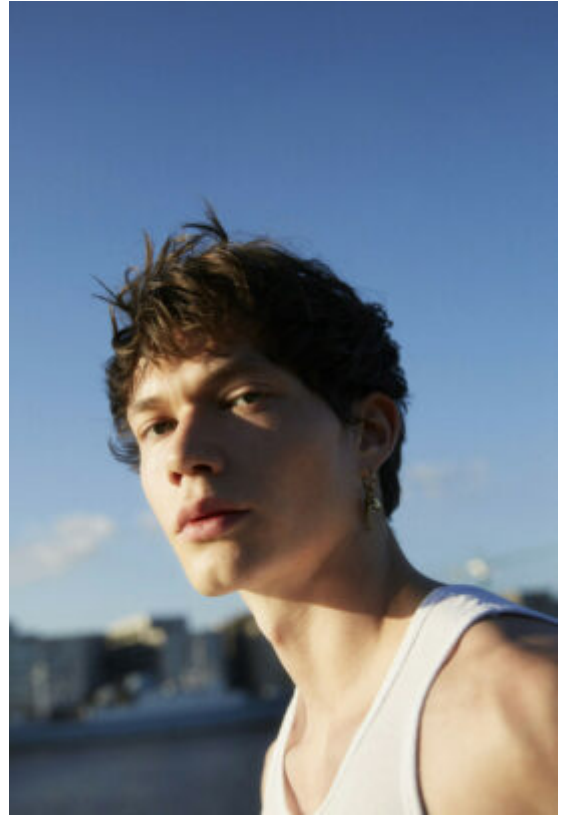

TRUE MODELS

Felipe Villagran

188 | 96 / 78 / 95 / 43 | Brown / Blue

TRUE MODELS

Felipe Villagran

188 | 96 / 78 / 95 / 43 | Brown / Blue

TRUE MODELS

Felipe Villagran

188 | 96 / 78 / 95 / 43 | Brown / Blue

TRUE MODELS

Felipe Villagran

188 | 96 / 78 / 95 / 43 | Brown / Blue

TRUE MODELS

Felipe Villagran

188 | 96 / 78 / 95 / 43 | Brown / Blue

TRUE MODELS

Felipe Villagran

188 | 96 / 78 / 95 / 43 | Brown / Blue

TRUE MODELS